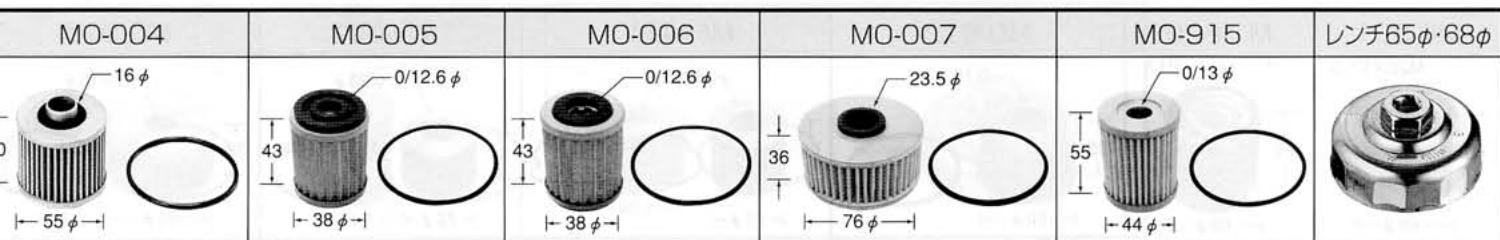

※印は未製作です

年号対照表	H1	2	3	4	5	6	7	8	9	10	11	12	13	14	15	16	17	18	19
	'89	'90	'91	'92	'93	'94	'95	'96	'97	'98	'99	'00	'01	'02	'03	'04	'05	'06	'07

排気量	車名	型式	年式	UJ NO	排気量	車名	型式	年式	UJ NO
	FZ400R,N	46X,1KF,2EL,3CD	84~	MO-007		XG250,Sトリッカー	5XT,DG10J	04~	製作中
	FZ400	4YR	97~98	MC-560		XS250,S,スペシャル	17A,17E,51R	82~	MO-007
	FZR400,R	1WG,2TK,3EN	86~88	MO-007		XT250T	30X,48Y	83~	MO-005
	FZR400RR,SP	3TJ	89~90	MC-560		XT250セロー,X	3C,DG11J	05~	製作中
	SR400,S,SP	2H6,34E,F,3X6,7,1JR,3HT,RH01J	78~	MO-004	250	XV250,Sピラーゴ	3DM	88~97	MO-004
	SRX400	1JL,JV,2NY,3HU,VN	89~98	〃		XVS250ドラッグスター	5KR,VG02J	00~	〃
	WR400F	5BF,GS	98~01	MO-006		YD250Sビジネス	3NU	89~	MO-005
	XJ400Z,ZS,ZE	33M,53U	83~	MO-007		YP250,C,Sマジスティ	4HC,5GM,SJ,SG03J,20J	95~	スクリーン式
	XJ400Sデバージョン,L	4BP	91~94	MC-560		YP250Gグランドマジスティ	5VG,SG15J	04~	MO-915
	XJR400R,S,R-II	4HM,4HV,RH02J	93~	〃		YZ250F	5NL,SG,XC,CG25C	01~	製作中
	XS400E,スペシャル	16Y	86~	MO-007	225	ST225ブロンコ	5BT	97~98	MO-005
	XT400Eアルテアシア	4DW	91~92	MO-004		TW225E	5VC,DG09J	02~	〃
	XV400スペシャル	26M	83	〃		XT225,S,W,WEセロー	1KH,RF,2LN,3RW,4JG,5MP,DG08J	85~04	〃
	XV400ピラーゴ	2NT,NU,3JB	87~95	〃		AG20,E,J	1FE,3GX	85~	MO-005
	XVS400(C)ドラッグスター	4TR,5KP,VH01J	96~	〃	200	TW200,E	2JL,4CS,5LB	87~01	〃
	YP400Gグランドマジスティ	5RU,SH04J	05~	MO-915		XT200		82~84	〃
	YZ400F	5BE,GR	98~00	MO-006	150	XC150LCシグナス	4DH	92~93	※
	CP250マグザム	1B,SG17J	05~	MO-915		SR125,B,L,T	4DD,WP	91~98	MO-005
	FZ250フェーザー	1HX,KG,YL,2EJ	85~	MO-004		TT-R125,LW	5HP,CE12Y	00~	スクリーン式
	FZR250,2	2KR,2R,3HX	87~88	〃		TW125	5EK,RS	99~	MO-005
	FZR250R	3LN1	89	〃	125	TZ125	4JT	94~01	スクリーン式
	FZR250R	3LN2~	90~95	MC-560		XC125T,D,M,SVシグナス	4KP,TG,5CY,NN	93~02	※
	FZX250ジール	3YX	91~93	〃		XC125,SRシグナス	5UA,SE12J	03~	スクリーン式
	R1-Z	3XC	90~93	スクリーン式		XT125		82~	MO-005
	SRV250,S,T,ルネッサ	4DN	92~97	MO-004		XV125ピラーゴ	5AJ,4RF,5JX3	87~	MO-004
	SRX250,F	51Y,52E,3WP	84~91	MO-005		XVS125	5JX	01~	〃
	TT250R,レイド	4GY,RR,WA	93~98	MO-006		YD125	3NS	89~	MO-005
	TZ250	4DP,TW,5KE	92~04	スクリーン式	100	YA100Wグランドアクシス	5FA,SB06J	01~	スクリーン式
	TZR250系	3MA,XV	90~95	〃					
	WR250F	5PH	01~	MO-006					