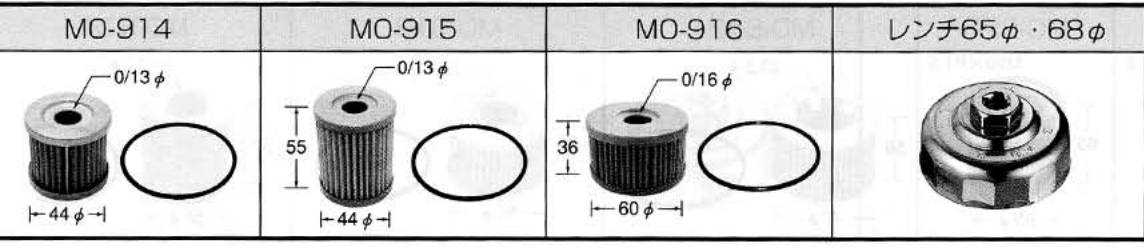

※印は未製作です

年号対照表	H1	2	3	4	5	6	7	8	9	10	11	12	13	14	15	16	17	18	19
	'89	'90	'91	'92	'93	'94	'95	'96	'97	'98	'99	'00	'01	'02	'03	'04	'05	'06	'07

排気量	車名	型式	年式	UJ NO	排気量	車名	型式	年式	UJ NO	
400	GSX400FSイナズマ	GK7BA	97~04	MC-931	250	NZ250,S	NJ44A	86~87	MO-913	
	GSX400FW,FWS	GK71A	83~84	MO-911		SG250グース	NJ46A	92~93	〃	
	GSX400Sカタナ	GK77A	92~96	MC-931		ST250,E	NJ4AA	04~	〃	
	GSX-R400,J,RK	GK71B 71F,73A	84~89	MO-911		SW-1	NJ45A	92~93	〃	
	GSX-R400R,SP,SP-II	GK76A	90~95	MC-931		TU250ボルティー I, II, T	NJ47A	94~03	〃	
	LS400サベージ	NK41A,B	87~95	MO-916		TU250G,GBグラストラッカー,ビッグボーイ	NJ47A	00~03	〃	
	RF400R,RV	GK78A	93~00	MC-931		TU250G,GBグラストラッカー,ビッグボーイ	NJ4BA	04~	〃	
	ST400テンプター	NK43A	97~00	MO-916		VL250イントルーダーLC	VJ51A	99~	〃	
	SV400,S	VK53A	98~	MC-931		200	DR200SEジェベル	SH42A	93~06	MO-915
	VL400イントルーダークラシック	VK54A	01~	〃			DF200E	SH42A	97~00	〃
	VS400イントルーダー	VK51A	94~97	〃			RV200,Zパンパン	NH41A	02~	〃
	VZ400デスペラード	VK52A,B	96~99	〃			SX200R	SH41A	85~90	〃
	350	VZ400ブルーバード,LTD	VK55A	05~		〃	150	AN150ヴェクスター	CG41A,42A	94~01
DR350,S		DK41A	90~00	MO-913	UC150アヴェニス	CG43A		99~04	〃	
250	SG350グース	NK42A	91~93	〃	125	AN125ヴェクスター	CF42A	94~04	MO-914	
	AN250,S,SSスカイウェイブ	CJ41A, 42A,43A	98~05	MO-915		CS125ジェンマ	CF41A	82~85	〃	
	AN250,S,Mスカイウェイブ	CJ44A,45A	06~	MO-914		DF125E,V,D	SF44A	97~01	MO-915	
	DR250S,SH,SHE,SEジェベル	SJ44A	90~95	MO-913		DR125S		82~85	MO-914	
	DR250R,XG,RX,GPSジェベル	SJ45A	95~	〃		DR125SEジェベル	SF44A	93~98	MO-915	
	GF250,S,SS	GJ71C	85~87	MO-911		GS125E	NF41B	82~93	MO-914	
	GS250FW,FWS,2	GJ71A,B	83~85	〃		GN125E	NF41A	82~95	〃	
	GSF250,LTDバンデッド	GJ74A	90~93	MO-912		GZ125マローダ	NF48A	98~00	〃	
	GSF250,V,VZバンデッド	GJ77A	95~97	〃		SX125R	SF41B	85~92	MO-915	
	GSX250E,T,L	GS250X,GJ51	81~91	MO-911		UC125アヴェニス	CF43A	99~00	MO-914	
	GSX250Fアクロス	GJ75A	90~98	〃		UZ125,GアドレスV	CF46A	05~	〃	
	GSX250FX	ZR250C	02~05	MC-620						
	GSX250SSカタナ	GJ76A	91~95	MO-912						
	GSX-R250	GJ72A	87~89	MO-911						
	GSX-R250R,SP,コブラ	GJ73A	89~90	MO-912						
	GZ250マローダ	NJ48A	98~00	MO-913						
	LX250SB	LX250L	02~06	MO-613						