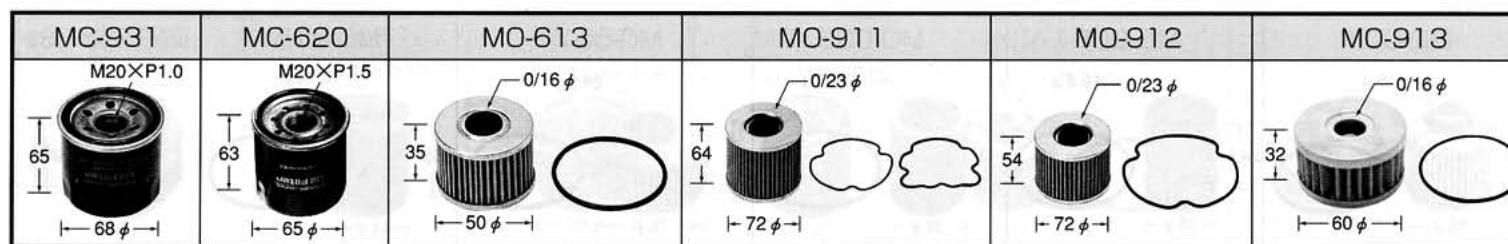

車種別適用表 SUZUKI

排気量	車名	型式	年式	UJ NO	排気量	車名	型式	年式	UJ NO
1800	M109Rブルーバード	VZR1800	06~	MC-931	750	GSX750S,S2カタナ	GS75X	82~83	MO-911
1500	VL1500イントルーダーLC	VY51A	97~99	MC-931		GSX750S3,4	GR72A	84~85	◇
1400	GSX1400	GY71A,BN111	01~	MC-931		GSX-R750,R-SP	GR77C,79C	88~89	MC-931
	GV1400カバルケード	VX71A	85~89	◇		GSX-R750M	GR7AC	90~91	◇
	VS1400イントルーダー	VX51L	87~97	◇		GSX-R750WN,WP,SPR	GR7BC	92~94	◇
1300	GSX1300Rハヤブサ	GW71A	99~	MC-931		GSX-R750T~Y	GR7DA	95~99	◇
1250	GSF1250,Sバンデッド	GW72A	07~	MC-931		GSX-R750	GR7HA,BD111	00~	◇
1200	GSF1200,S,(ABS)バンデッド	GV75A,B	95~99	MC-931		VS750イントルーダー(Fno.~107372)	VR51A	85~86	※
	GSF1200,Sバンデッド	GV77A,79A	00~	◇		VS750イントルーダー(Fno.107373~)	VR51A	87~90	MC-931
	GS1200,SS	GV78A	01~03	◇		AN650,Aスカイウェイブ	CP51A,52A	02~	MC-931
	GSX1200FSイナズマ	GV76A	98~00	◇	DR650RSL	SP42A	90	MO-916	
1100	GV1200G		85~86	※	DR650SET~K3	SP46A,B	96~	◇	
	GS1100,E,S	GS110	79~84	MO-911	GR650	GP51A	83~90	MO-911	
	GSX1100E,EF,ES	GV71A,B	80~86	◇	GS650G1,2	GS650	81~82	◇	
	GSX1100F	GV72A,B,C,D	89~93	MC-931	LS650サバージュ	NP41A	86~87	MO-916	
	GSX1100S,SD,SEカタナ	GS110X,GU76A	81~01	MO-911	SV650X,SX	VP52A	99~00	MC-931	
1000	GSX-R1100	GU73系, 74系,75系	86~98	MC-931	XF650フリーウインド	AC111	97~00	MO-916	
	DL1000V-ストローム	BS111	02~05	MC-931	XN85	GP71A	82	MO-911	
	GS1000SZ	GT72A	82	MO-911	GSF600SWバンデッド		98	MC-931	
	GSX-R1000	BL111,BZ121	01~	MC-931	GSF600,S	AB111,112, 211,212	99~	◇	
	SV1000S,SZ	VT54A	03~	◇	GSR600		06~	◇	
	TL1000R	VT52A,AM111, 121,311	98~99	◇	GSX600F,S		00~	◇	
900	TL1000S	VT51A	97~98	◇	GSX-R600V~Y	AD111	97~99	◇	
	RF900R	GT73A,E	94~96	MC-931	GSX-R600K1~	BG111~311, GK7BA	01~	◇	
	DR800S	SR43A,B	90~97	MO-916	AN400,S,SSスカイウェイブ	CK41A,42A, 43A,44A	99~	MO-915	
	VL800イントルーダークラシック	VS54A,55A	01~06	MC-931	DR-Z400,Z	SK42A, 43A,44A	00~	※	
	VS800イントルーダー	VS52C	93~94	◇	GS400E	GS400	76~82	MO-911	
	VX800	VS51A	90~92	◇	GS400EM,ER	GK54A	91~94	◇	
	VZ800デスペラードX	VS53B	96~97	◇	GSF400バンデッド,V,LTD	GK75A	89~93	◇	
750	VZ800ブルーバード	VS56A	05~06	◇	GSF400バンデッド,V,VS,VZ	GK7AA	93~	◇	
	GSF750	GR7EA	96~	MC-931	GSR400	GK7DA	06~	MC-931	
	GSX750E1~4	GS75X,GR72A	80~83	MO-911	GSX400X,XSインパルス	GK72A	86~88	MO-911	
	GSX750F	GR78A,7GA	88~98	MC-931	GSX400,Zインパルス	GK79A	94~99	MC-931	
	GSX750F	AK111,121,211	98~	◇	GSX400インパルス	GK7CA	04~	◇	
	GSX750R,R2,R-SP	GR71F,G	85~87	※	GSX400FJ~L	GK74A	88~90	MO-911	

※印は未製作です